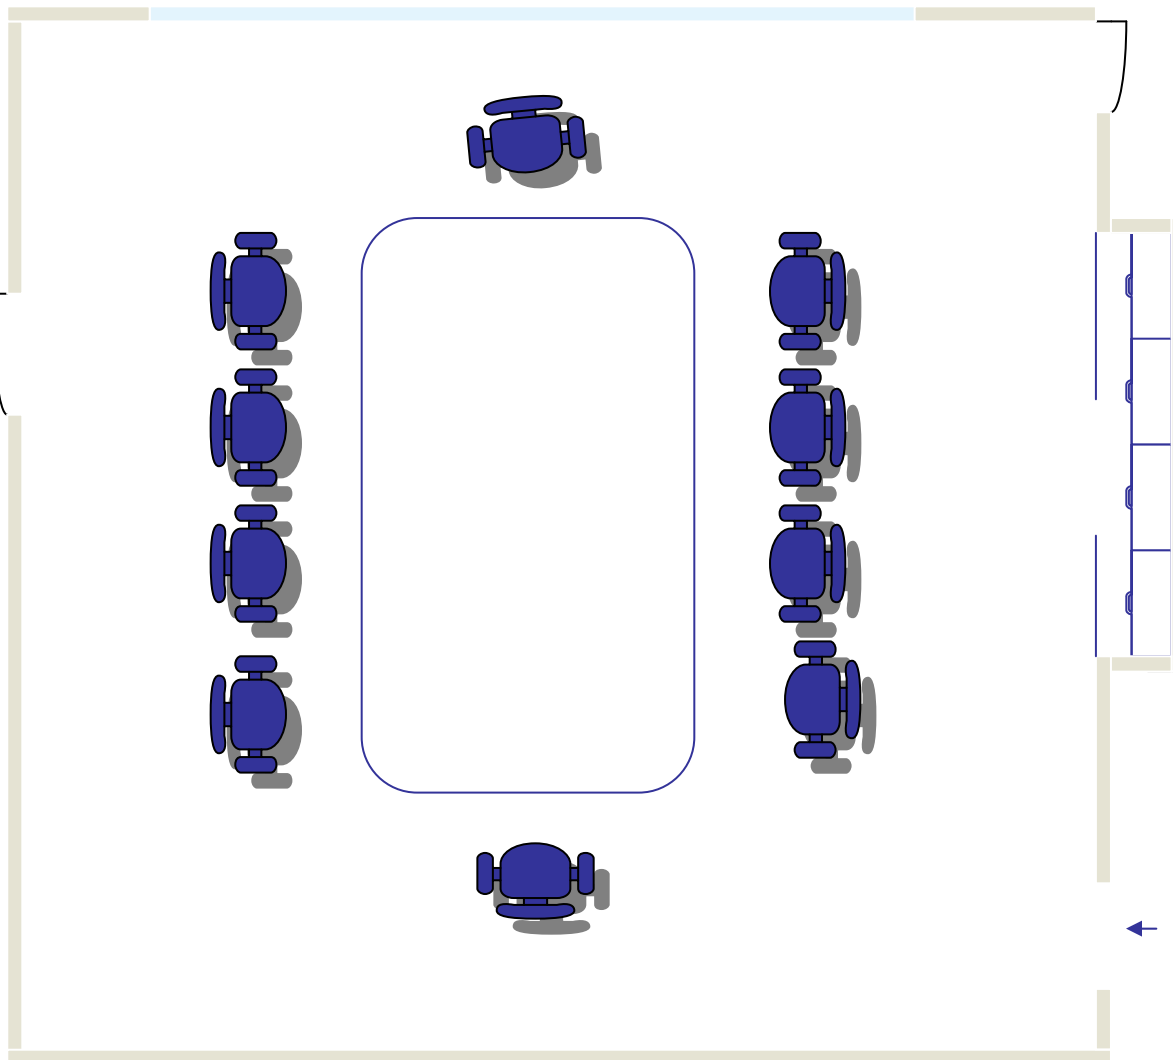

# Sala de Consejo

Camara Nacional de Comercio

Salida de Emergencia

Mesa del Coffe Breack

Entrada

Capacidad de 24 a 34 personas

Capacidad de 15 a 25 personas

Capacidad de 30 a 50 personas

Mesa del Coffe Breack

Entrada

Capacidad de 70 a 100 personas

# Sala de Prensa

Camara Nacional de Comercio

Sala  
de  
Consejo

← Entrada

Capacidad de 15 a 20 personas

Sala  
de  
Consejo

← Entrada

Capacidad de 10 a 15 personas

### Equipo:

Proyector  
Lap Top