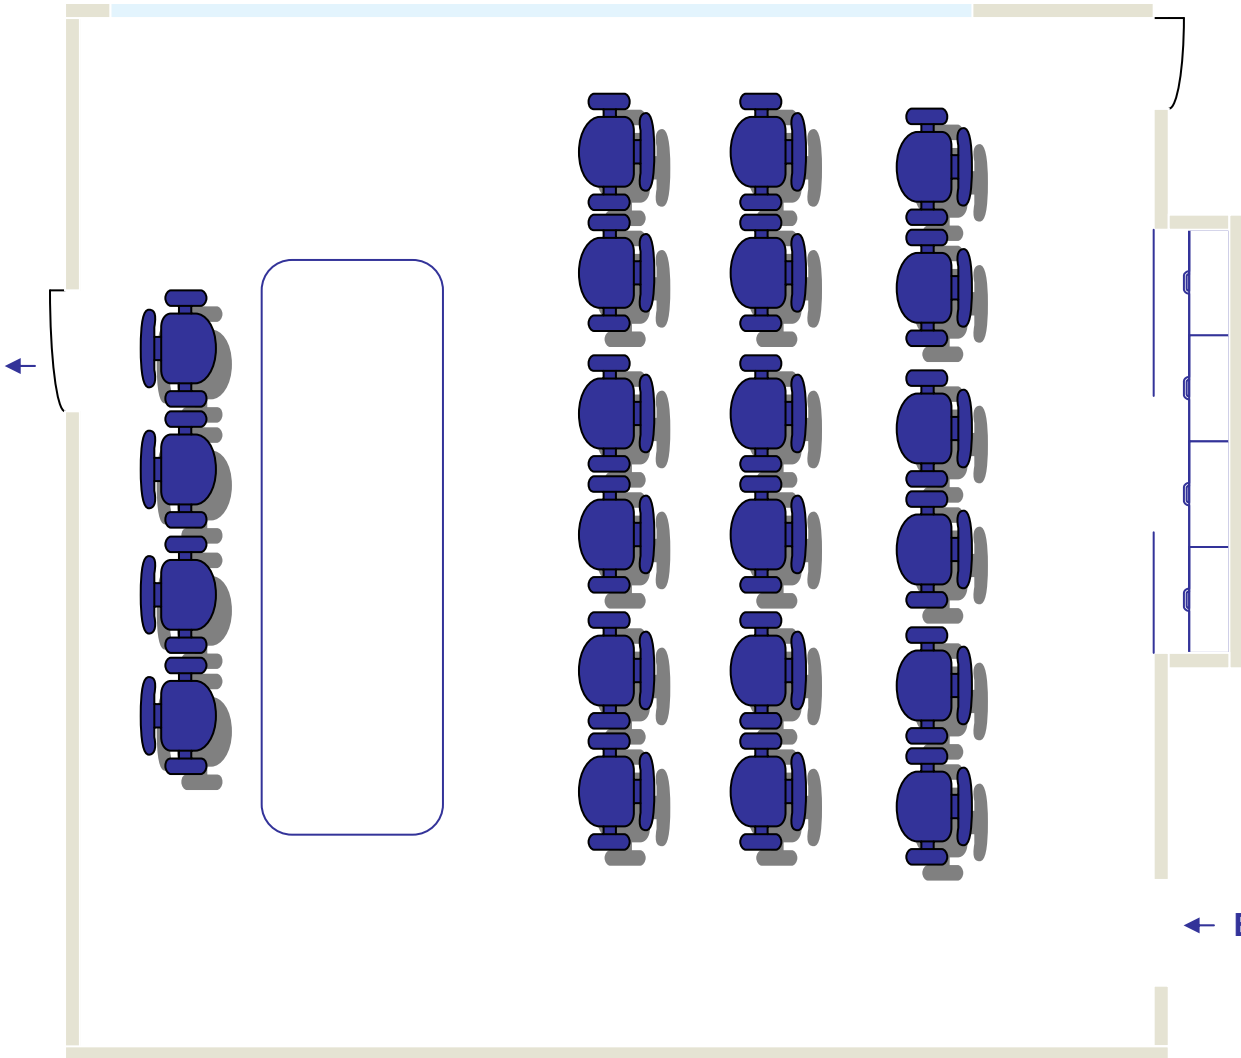

# Sala de Consejo

Camara Nacional de Comercio

Salida de Emergencia

Mesa del Coffe Breack

Entrada

Capacidad de 24 a 34 personas

Capacidad de 15 a 25 personas

Capacidad de 30 a 50 personas

Mesa del Coffe Breack

Entrada

Capacidad de 70 a 100 personas

# Sala de Prensa

Camara Nacional de Comercio

Sala  
de  
Consejo

← Entrada

Capacidad de 15 a 20 personas

Sala  
de  
Consejo

← Entrada

Capacidad de 10 a 15 personas

### Equipo:

Proyector  
Lap Top