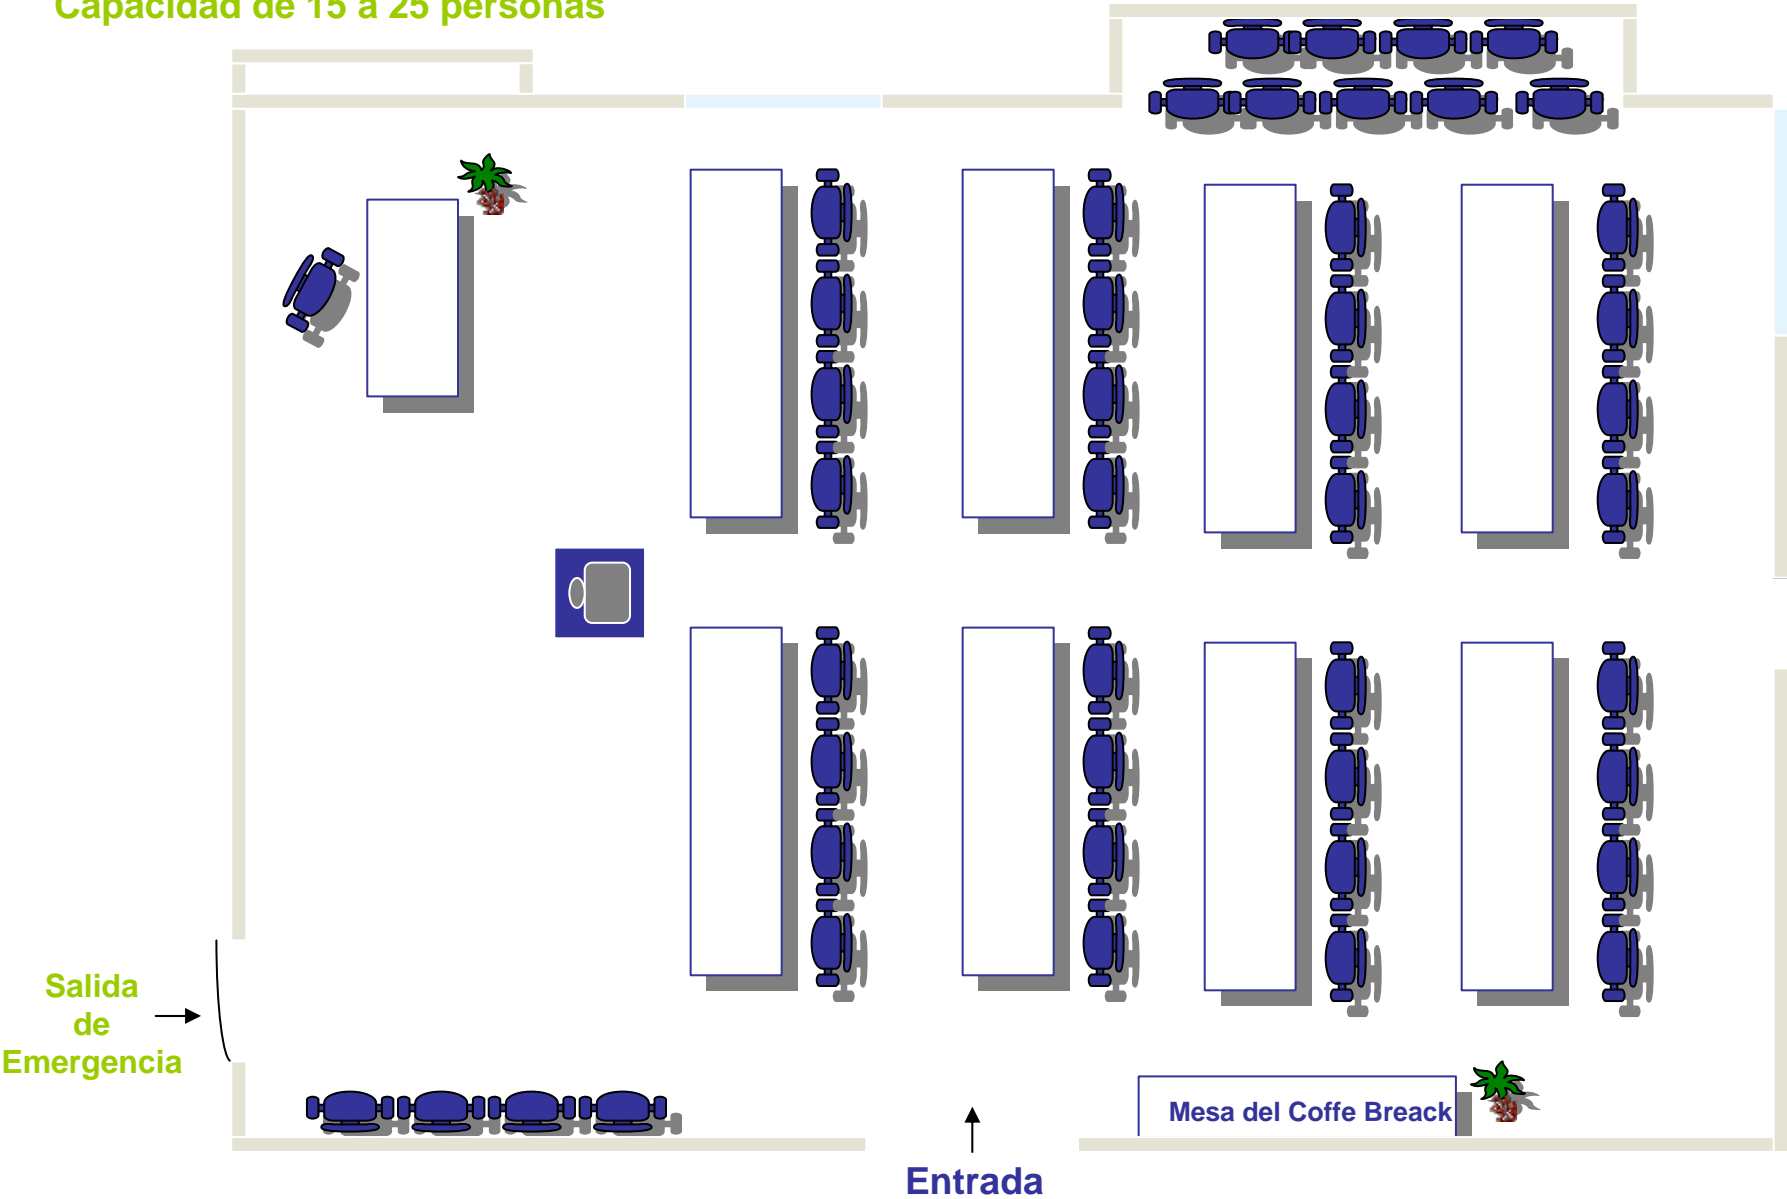

# Sala de Consejo

Camara Nacional de Comercio

Salida de Emergencia

Mesa del Coffe Breack

Entrada

Capacidad de 24 a 34 personas

Capacidad de 15 a 25 personas

Capacidad de 30 a 50 personas

Mesa del Coffe Breack

Entrada

Capacidad de 70 a 100 personas

# Sala de Prensa

Camara Nacional de Comercio

Sala  
de  
Consejo

← Entrada

Capacidad de 15 a 20 personas

Sala  
de  
Consejo

← Entrada

Capacidad de 10 a 15 personas