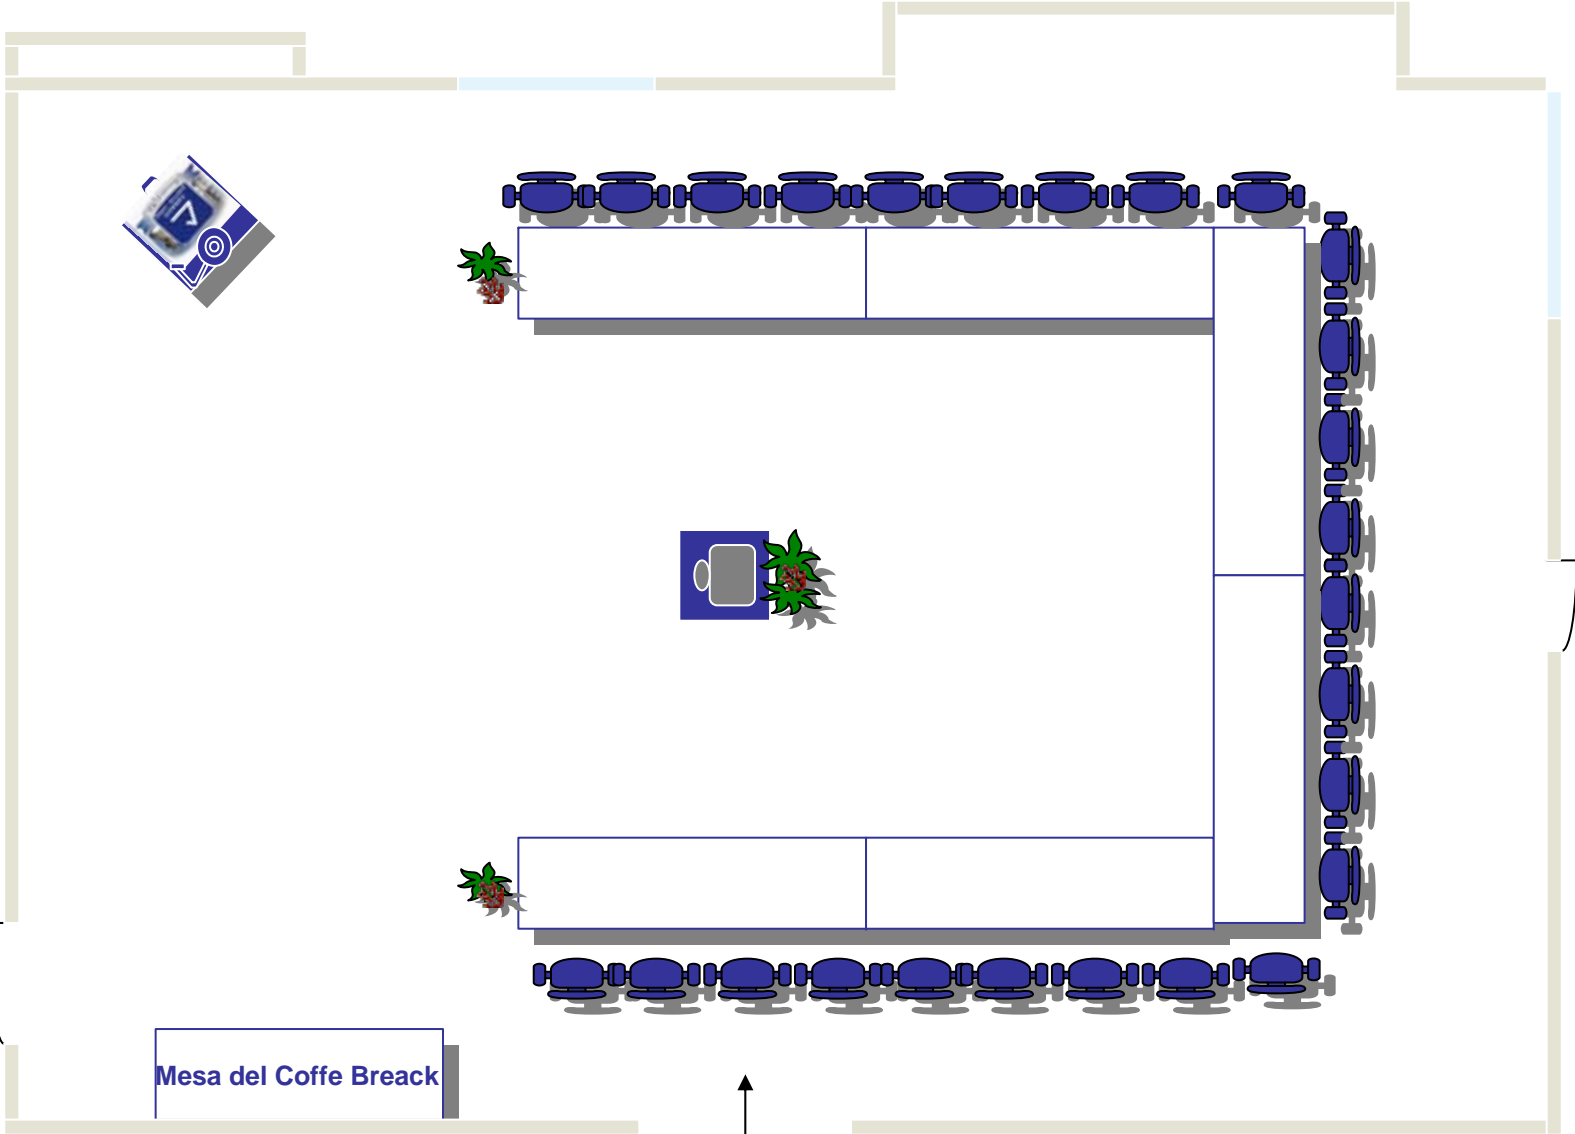

# Sala de Consejo

Camara Nacional de Comercio

Salida de Emergencia

Mesa del Coffe Breack

Entrada

Capacidad de 24 a 34 personas

Capacidad de 15 a 25 personas

Capacidad de 30 a 50 personas

Mesa del Coffe Breack

Entrada

Capacidad de 70 a 100 personas

# Sala de Prensa

Camara Nacional de Comercio

Sala  
de  
Consejo

← Entrada

Capacidad de 15 a 20 personas

Sala  
de  
Consejo

← Entrada

Capacidad de 10 a 15 personas