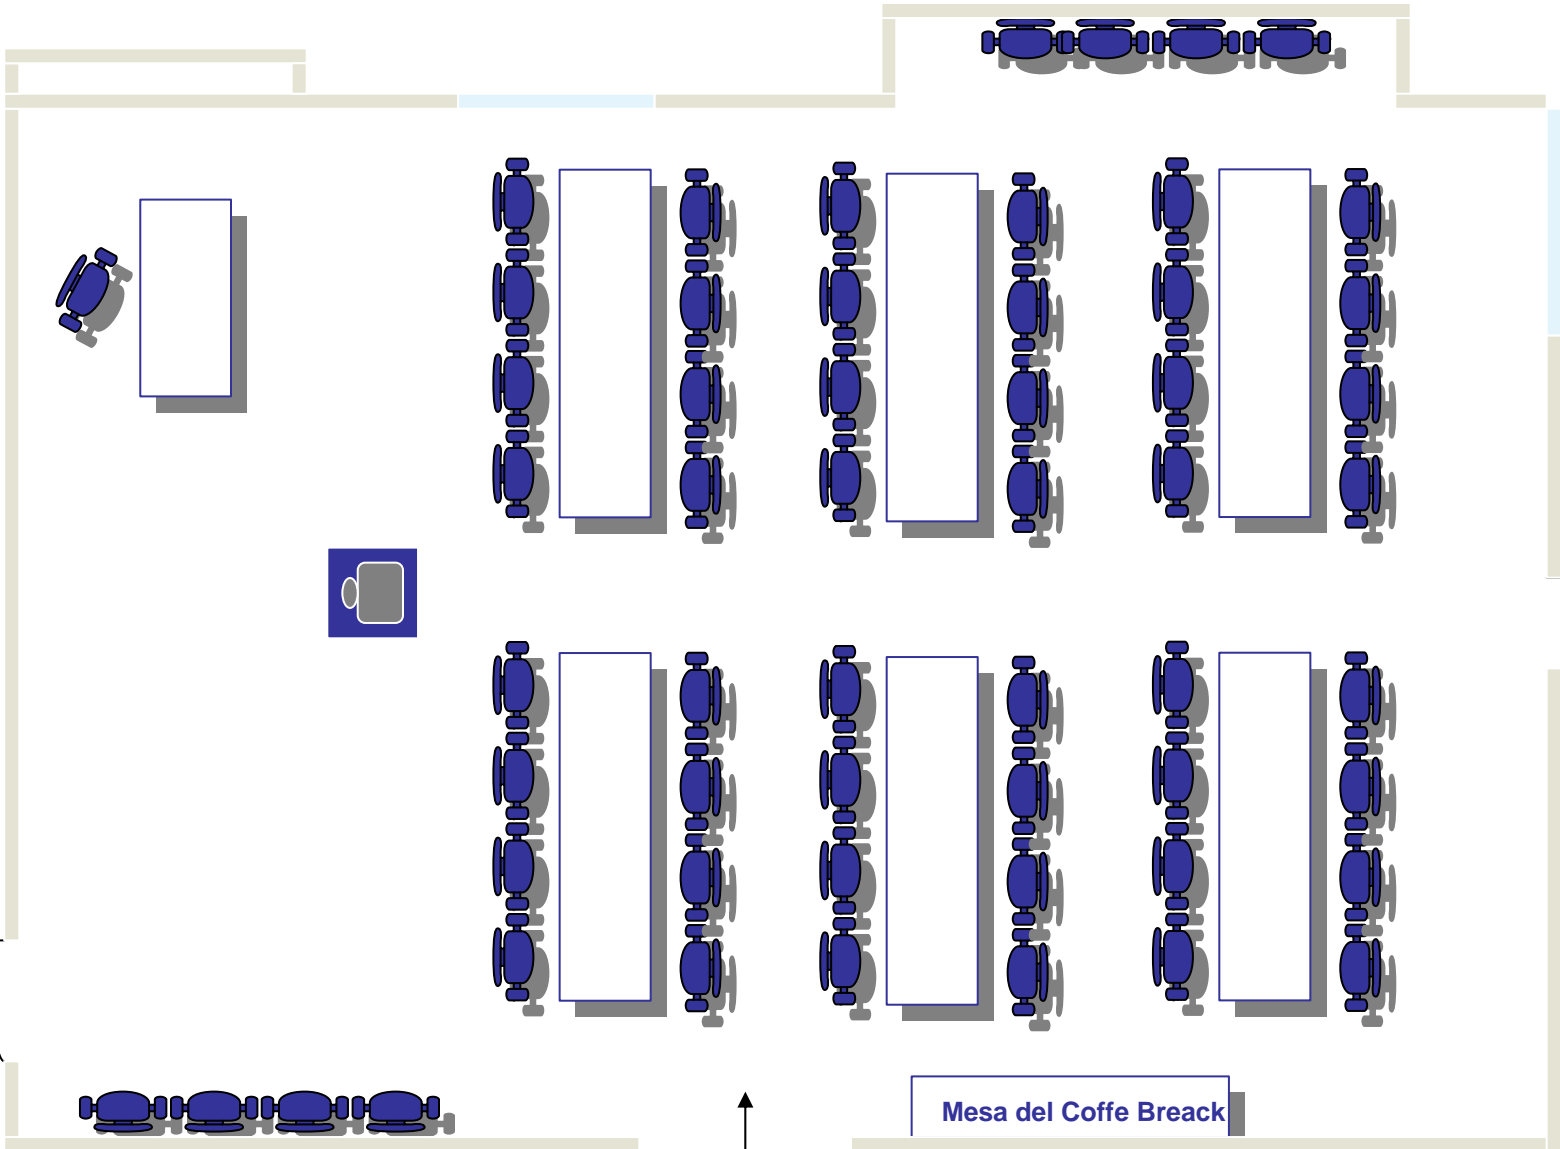

# Sala de Consejo

Camara Nacional de Comercio

Salida de Emergencia

Mesa del Coffe Breack

Entrada

Capacidad de 24 a 34 personas

Capacidad de 15 a 25 personas

Capacidad de 30 a 50 personas

Mesa del Coffe Breack

Entrada

Capacidad de 70 a 100 personas

# Sala de Prensa

Camara Nacional de Comercio

Sala  
de  
Consejo

← Entrada

Capacidad de 15 a 20 personas

Sala  
de  
Consejo

← Entrada

Capacidad de 10 a 15 personas