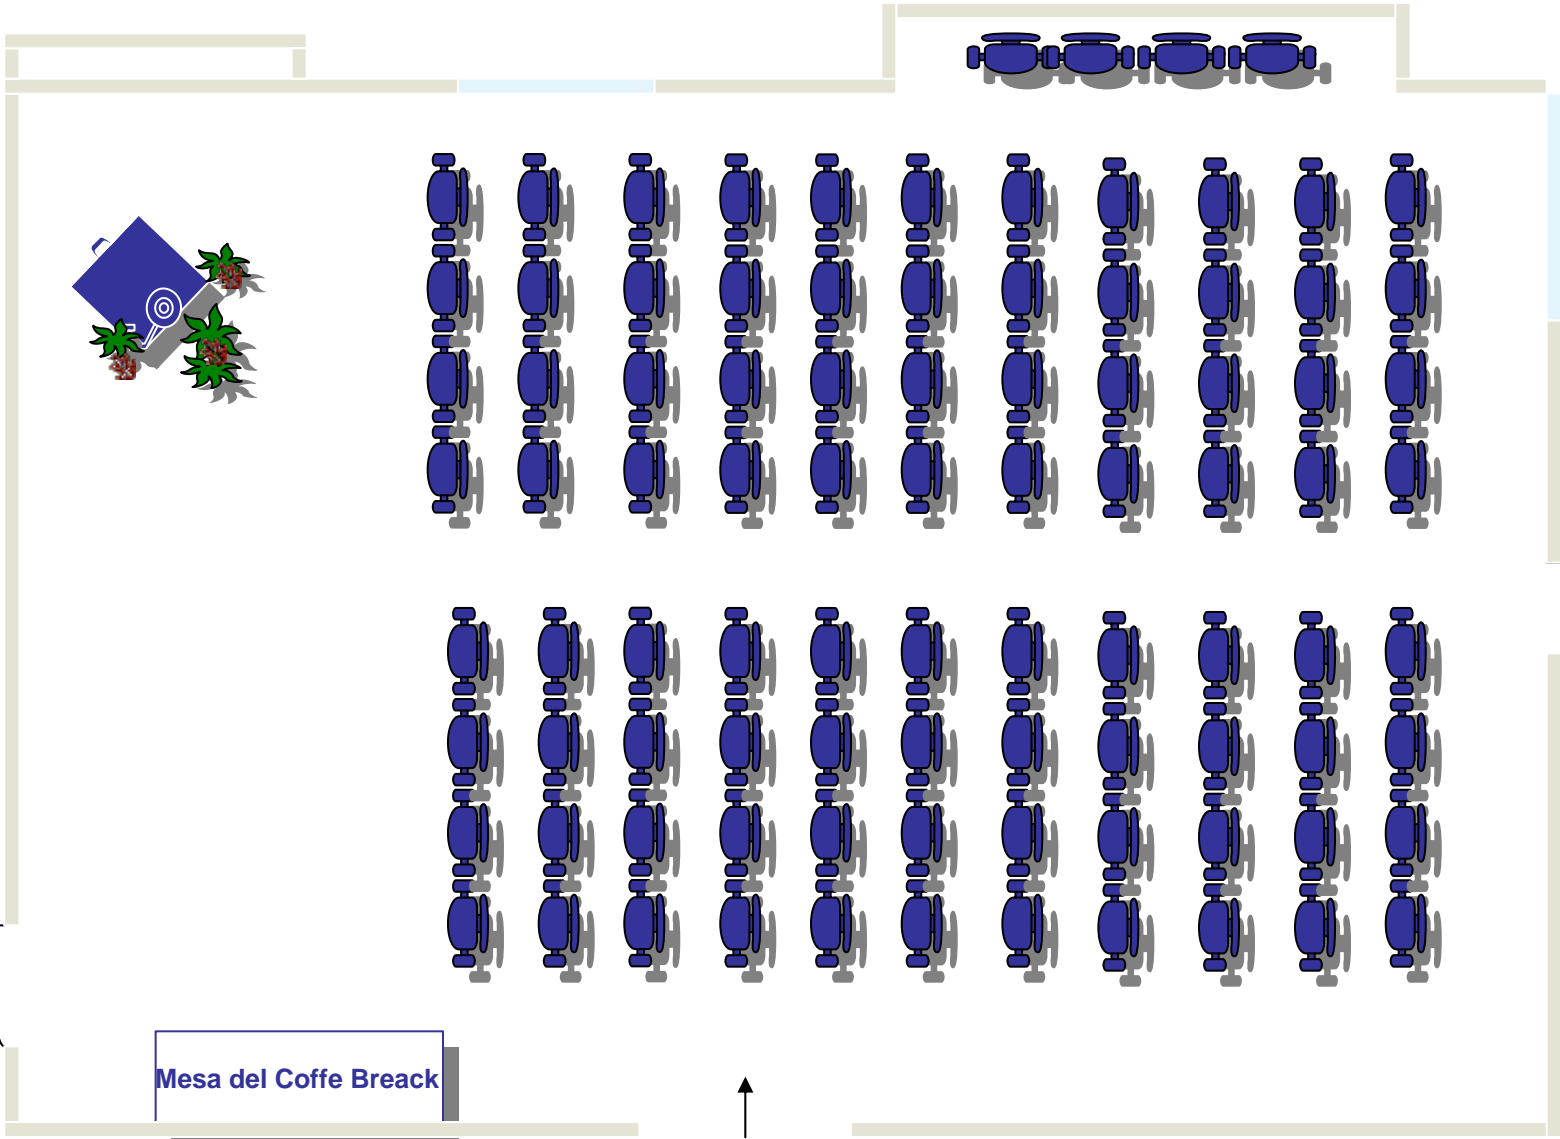

# Sala de Consejo

Camara Nacional de Comercio

Salida de Emergencia

Mesa del Coffe Breack

Entrada

Capacidad de 24 a 34 personas

Capacidad de 15 a 25 personas

Capacidad de 30 a 50 personas

Mesa del Coffe Breack

Entrada

Capacidad de 70 a 100 personas

# Sala de Prensa

Camara Nacional de Comercio

Sala  
de  
Consejo

← Entrada

Capacidad de 15 a 20 personas

Sala  
de  
Consejo

← Entrada

Capacidad de 10 a 15 personas